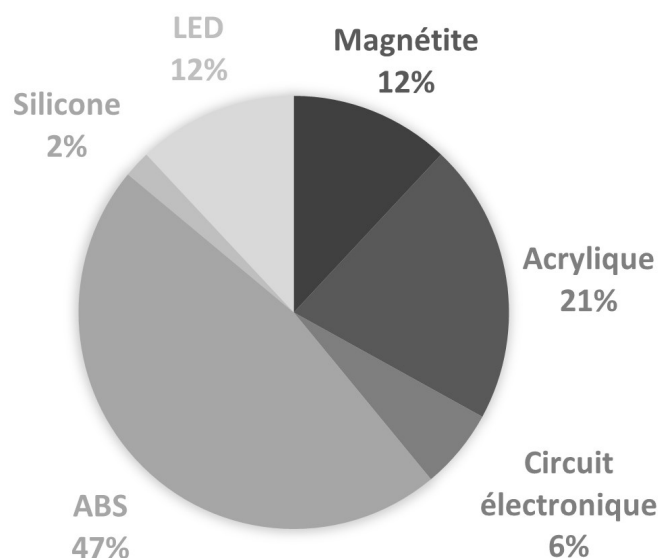

# W33 - Chargeur 15W finition soft-touch

Critères	Details	Score
Matériaux éco-responsables	N/A	0
Certification environnementale	N/A	0
Transport	Avion	0
Packaging recyclé	Coffret cadeau en carton recyclé	5
Audit social	BSCI/SEDEX/TÜV	4
Pays d'origine	Chine	0
Fin de vie	Recyclable à plus de 50%	5
Marquage éco-responsable	Encre écologique	4
		Total 18/40
Eco-transport par train	6,5x moins polluant que le bateau, 25x moins que l'avion	5
		Total 23/40